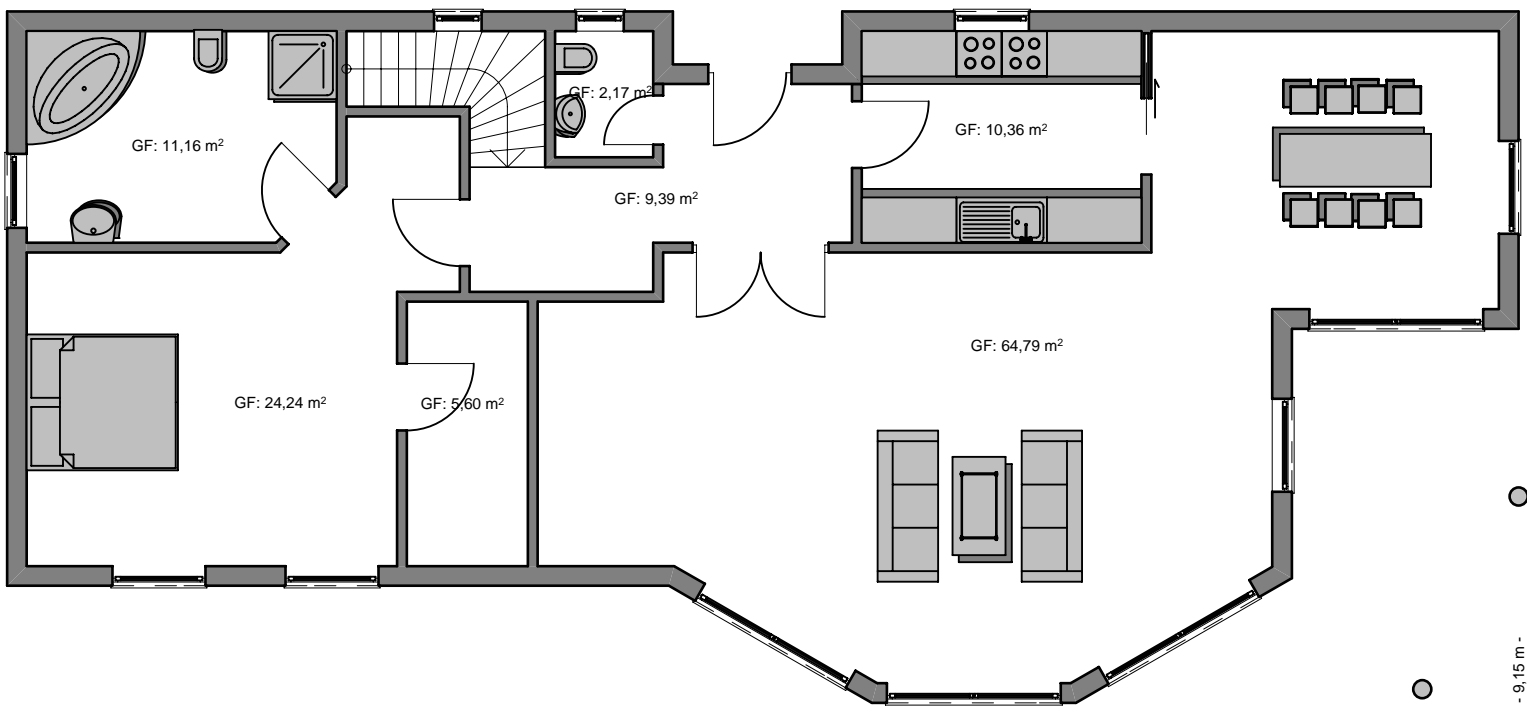

- 20,00 m -

- 9,15 m -

Homestory 472

Hausdaten:

Dachneigung: 12°

Erdgeschoss 127,71 m²

Vom Traum zum Raum